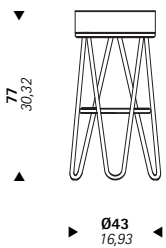

MARCEL BREUER (1902-1981)
1902-1981

BR56

**Stool, tubular steel frame, polished and chromed.
Seat in self-supporting expanded foam with not removable covering in leather.**

Sgabello, struttura in tubo di acciaio, pulimentato e cromato a specchio. Seduta in espanso autoportante, rivestimento non sfoderabile in pelle.