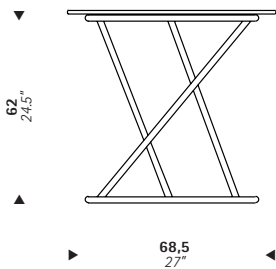

PIERRE CHAREAU

1932

CH69

CH79

Tables with structure in  
lacquered steel tube  
glass top thickness  
12 mm.

Tavolini con struttura in  
tubo di acciaio laccato  
piano in cristallo  
12 mm.

Matrix International Srl