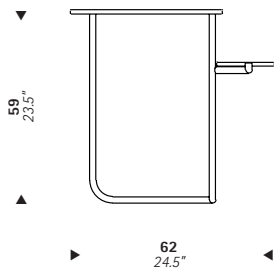

PIERRE CHAREAU

1932

CH69

CH79

Tables with structure in  
lacquered steel tube  
glass top thickness  
12 mm.

Tavolini con struttura in  
tubo di acciaio laccato  
piano in cristallo  
12 mm.

Matrix International Srl