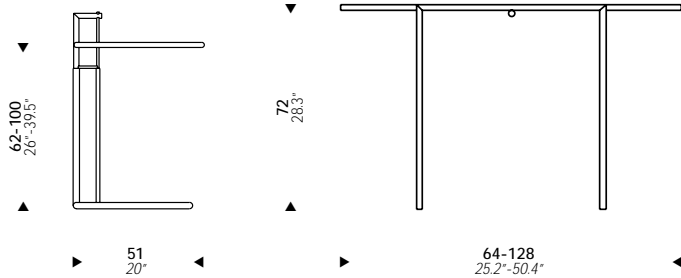

EILEEN GRAY
1925-28

GR69

Folding table with base in chrome plated tubular steel. Laminate top.

tavolo con piano a libro in laminato bianco o nero, struttura in tubo di acciaio cromato.

GR09

Adjustable table with structure in chrome plated tubular steel. Glass top.

Tavolino regolabile con struttura in tubo di acciaio cromato. Piano in cristallo.

Matrix International Srl
Loc. Foschi - Largo Friuli, 2
53036 Poggibonsi (SI)
Tel. +39 0577 983838
Fax +39 0577 991523