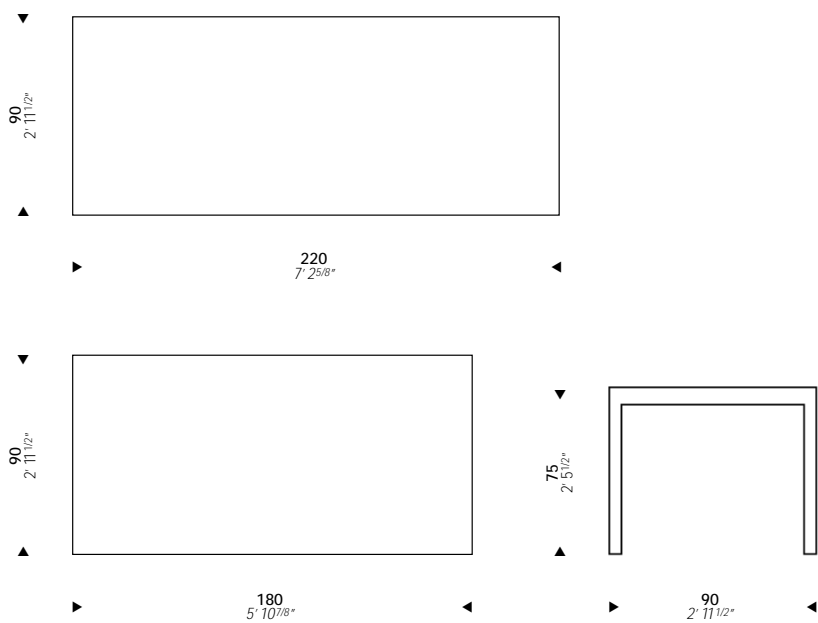

LUDWIG MIES VAN DER ROHE
1921

MI69-1
MI69-2
MI69-3

Rosewood table with natural or black lacquered finish. Also available in ash open pore black lacquered.

Tavolo con struttura in legno impiallacciato in palissandro con venature verticali continue sui bordi e sulle gambe. Disponibile anche in frassino verniciato naturale o nero a poro aperto.