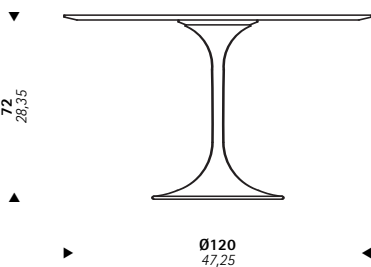

EERO SAARINEN
1910-61

SA59/1

Table, base in cast aluminium black or white. Transparent glass top 19mm. Steel slab black or white lacquered.

Tavolo, base in alluminio laccata bianco o nero. Float trasparente spessore 19 mm. Piastra in acciaio laccata bianco o nero.