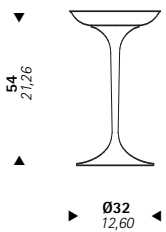

EERO SAARINEN
1910-61

SA90

Ashtray, base in cast aluminium lacquered white or black. Tray in satin stainless steel.

Posacenere, base in fusione di alluminio laccata bianco o nero. Vassoio in acciaio inossidabile satinato.