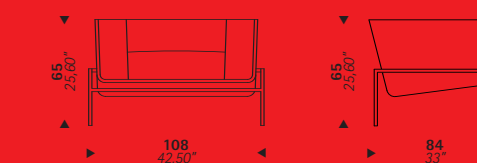

MATRIX

EERO SAARINEN
1950 CA.

Armchair, two and three seat sofa with structure in chrome-plated steel tube. Wooden frame covered with moulded expanded foam. Cushions in expanded foam at different density. Not removable upholstery in leather.

Sistema di sedute con struttura in trafilato d'acciaio cromato. Scocca in legno ricoperta di espanso sagomato. Cuscini in espanso a densità differenziata. Rivestimento non sfoderabile in pelle.

SA21

SA22