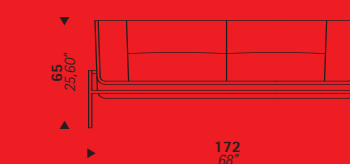

MATRIX

EERO SAARINEN
1950 CA.

Armchair, two and three seat sofa with structure in chrome-plated steel tube. Wooden frame covered with moulded expanded foam. Cushions in expanded foam at different density. Not removable upholstery in leather.

Sistema di sedute con struttura in trafilato d'acciaio cromato. Scocca in legno ricoperta di espanso sagomato. Cuscini in espanso a densità differenziata. Rivestimento non sfoderabile in pelle.

SA21

SA22