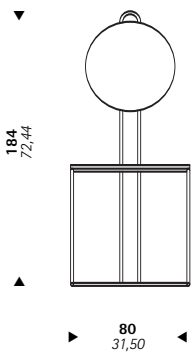

WOLFGANG HOFFMANN
VANITY CA.1930

HW30

Console with mirror.
Tubular steel frame,
polished and chromed.
Top in MDF lacquered
bright or matt.

Consolle con specchiera,
struttura in tubo di
acciaio trafilato a freddo,
pulimentato e cromato a
specchio. Piano in MDF
laccato lucido od opaco.